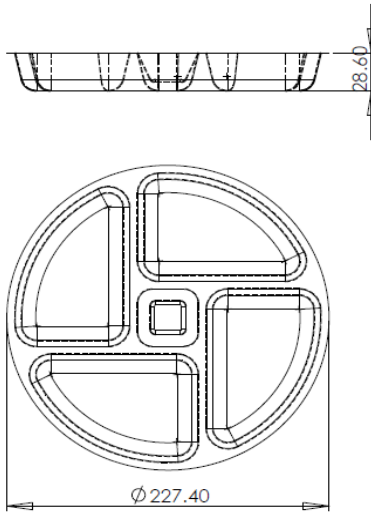

ΔΙΑΣΤΑΣΕΙΣ

DIMENSIONS/DIMENZIONEN

ΑΝΟΧΗ / TOLERANCE / TOLERANZ $\pm 0.5\%$

ΒΑΣΙΚΕΣ ΠΛΗΡΟΦΟΡΙΕΣ

BASIS DATA / BASIS DATEN

Χωρητικότητα / Capacity / Kapazität 620ml (4x150+1x20)
Βάρος / Weight / Gewicht 42.40 gr +/- 5%
Στεγανότητα / Seal / Dichtigkeit film

ΣΥΝΕΡΓΑΣΙΑ

COMBINE WITH / KOMBINATION MIT

Πώμα / Lid / Deckel -
Χερούλι / Handle / Henkel -
Δίχτυ / Grid / Gitter -

ΕΤΙΚΕΤΑ

DECORATION / DEKORATION

Δοχείο / Container / Behälter -
Πάτος / bottom / unterseite -
3-πλευρη / 3-sided / 3-seite -
5-πλευρη / 5-sided / 5-seite -
Περιμετρική / round / rund -