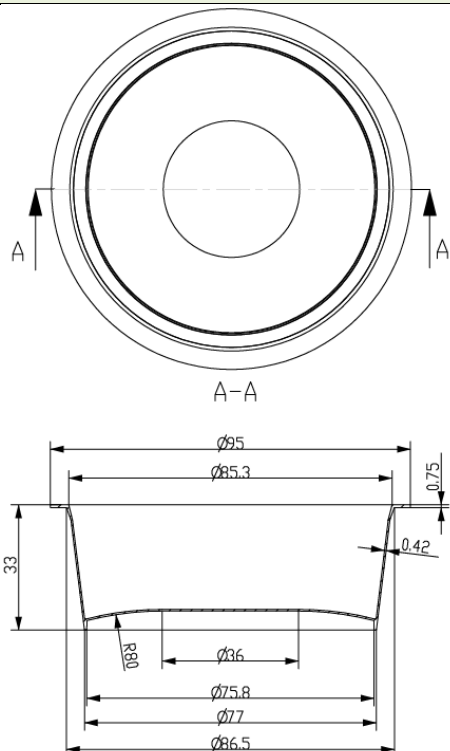

No 115

ΚΥΠΕΛΛΟ 100ml Φ95

CUP 100 ml Φ95

BEHÄLTER 100 ml Φ95

ΔΙΑΣΤΑΣΕΙΣ

DIMENSIONS/DIMENZIONEN

ΑΝΟΧΗ / TOLERANCE / TOLERANZ $\pm 0.5\%$

ΒΑΣΙΚΕΣ ΠΛΗΡΟΦΟΡΙΕΣ

BASIS DATA / BASIS DATEN

Χωρητικότητα / Capacity / Kapazität	100 ml
Βάρος / Weight / Gewicht	6.5gr +/- 5%
Στεγανότητα / Seal / Dichtigkeit	film

ΣΥΝΕΡΓΑΣΙΑ

COMBINE WITH / KOMBINATION MIT

Δοχείο / Container / Behälter	-
Πώμα / Lid / Deckel	266
Χερούλι / Handle / Henkel	-
Δίχτυ / Grid / Gitter	-