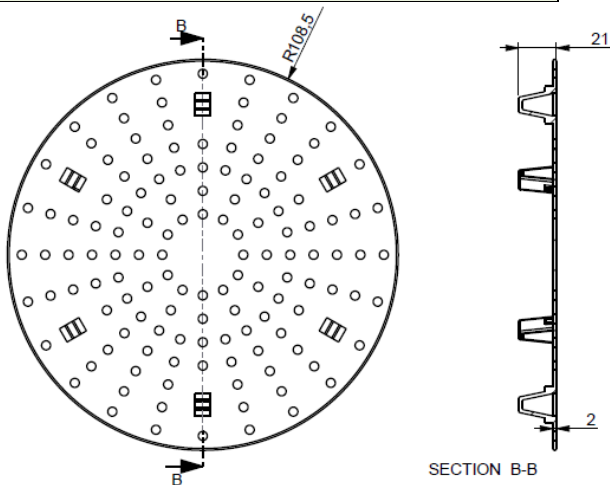

ΔΙΑΣΤΑΣΕΙΣ

DIMENSIONS/DIMENSIONEN

ΑΝΟΧΗ / TOLERANCE / TOLERANZ $\pm 0,5\%$

ΒΑΣΙΚΕΣ ΠΛΗΡΟΦΟΡΙΕΣ

BASIS DATA / BASIS DATEN

Χωρητικότητα / Capacity / Kapazität	-
Βάρος / Weight / Gewicht	61gr +/- 5%
Στεγανότητα / Seal / Dichtigkeit	-

ΣΥΝΕΡΓΑΣΙΑ

COMBINE WITH / KOMBINATION MIT

Δοχείο / Container / Behälter	-
Πώμα / Lid / Deckel	-
Χερούλι / Handle / Henkel	-
Δίχτυ / Grid / Gitter	-

ΕΤΙΚΕΤΑ

DECORATION / DEKORATION

Δοχείο / Container / Behälter	-
Πάτος / bottom / unterseite	-
3-πλευρη / 3-sided / 3-seite	-
5-πλευρη / 5-sided / 5-seite	-
Περιμετρική / round / rund	-